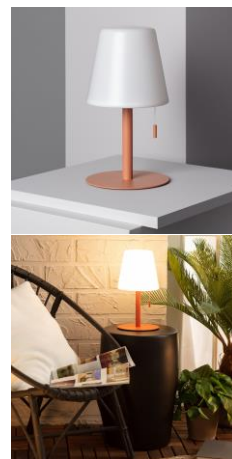

Praktische Tischleuchte

Für innen, außen, unterwegs

Beschreibung

Die passende Tischleuchte immer dabei. Ob beim Camping, im Garten, am Schreibtisch oder in der Leseecke. Diese Akku-Solarleuchte mit USB-Ladefunktion begleitet Sie überall hin. Dank des eingebauten Diffusors gibt sie ein gleichmäßiges warmweißes (3000K) Licht ab. Diese Leuchte ist modern und klassisch zugleich und passt ideal an jeden Platz. Die Bedienung der 2 Helligkeitsstufen erfolgt ganz klassisch über den Zugschalter. 1 x ziehen für volle Leistung, 2 x ziehen für halbe Leistung 3 x ziehen für Licht aus. Diese Leuchte ist in den Farben Schwarz, Camel, Khaki-Grün, Pfirsich und Terrakotta erhältlich.

Produktdaten

Modell:	H-USBTI03-xx <i>(xx ist der Farbcode: SW = Schwarz, CA = Camel, KG = Khaki-Grün, PF = Pfirsich, TR = Terrakotta)</i>
Leistungsaufnahme:	2,6 W
Art der Stromversorgung:	5 V DC (USB-Betrieb)
Batterie:	3,7 V, 2200 mAh, Li-Ion
Ladezeit:	~ 8 h
Autonomiebetrieb:	3...6 h
ähnliche Farbtemperatur:	3000K
Dimmbar:	über Seilzug (100 %/50 %/Aus)
Abstrahlwinkel:	360°
Schutzarten:	IP44
Umgebungstemperatur:	-10...+40 °C
Lebensdauer:	40.000 h
Äußere Abmessungen:	300 mm x 165 mm x 165 mm