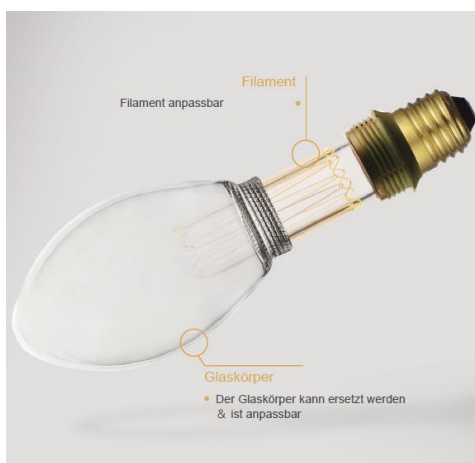

Design RNG Mountain

Kugelformlampe E27 2,5W Bergrelief

Beschreibung

Erleben Sie eine urgemütliche Stimmung mit Designlampen von Hochsauerland-Licht.de. Die Lichtfarbe von 1800K sorgt für eine entspannte Hintergrundbeleuchtung am Abend und lädt Sie ein, den Stress des Tages abzubauen. Als eines der besonderen Highlights freuen wir uns über eine Vielzahl an ausgefallenen Designs der austauschbaren Glaskörper.

Wie finden Sie dieses Bergrelief in einer Kugelform eingearbeitet? Wir können uns gar nicht daran satt sehen. Sie können, wie immer bei Hochsauerland-Licht.de, zwischen vielen bekannten Formen, wie z. B. der klassischen Birnenform, der Kugel- oder Edisonform und vielen anderen Formen wählen.

Produktdaten

Modellkennung:	S-RN-G200E	Verwendete Beleuchtungstechnologie:	LED
Art des Sockels der Lampe:	E27	Form der Lampe:	Wechselbar hier Kugelform G200 mit Bergrelief
Farblich abstimmbar:	Nein	Art der Stromversorgung	230 V AC, 50 Hz
Dimmbar:	Nein	Leistungsaufnahme (ggfls. Maximal bei dimmbaren Lampen):	2,5 W
Ähnliche Farbtemperatur:	1800K	Nutzlichtstrom:	120 lm
Farbwiedergabeindex (CRI):	80	Äußere Abmessungen (Breite x Höhe x Tiefe oder Durchmesser x Höhe) in mm	200 x 200
Abstrahlwinkel:	330°	Mittlere Lebensdauer:	20.000 h
Flimmer-Messgröße (Pst LM)	0,1	Messgröße für Stroboskop-Effekte (SVM):	0,1
Schutzklasse:	II	Schutzart(en):	IP20
Umgebungstemperatur:	-10...+40 °C		